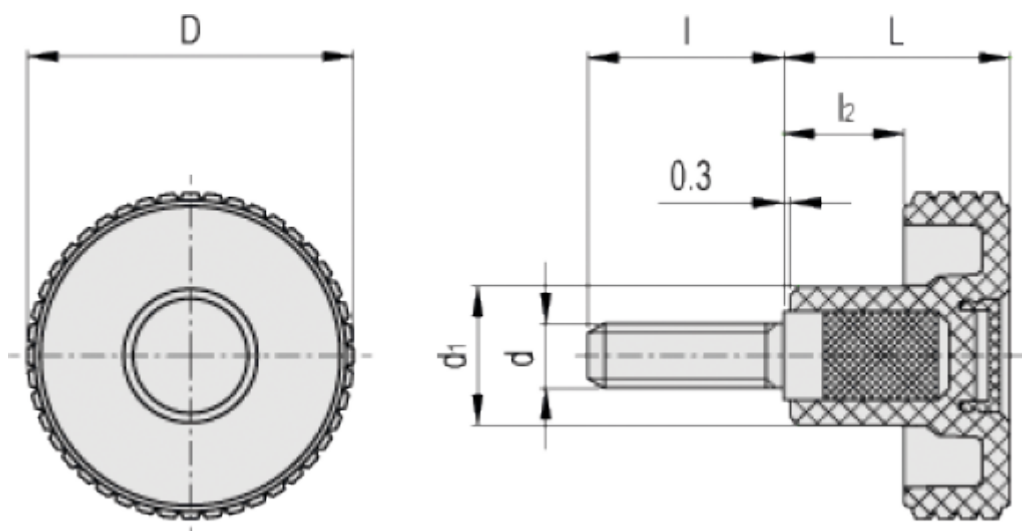

Varenummer: 23020344316

Beskrivelse: E+G Fingregreb MBT.50 p-M8x16-C6, Rød

Mål

D = 50

d1 = 20

d6g = M8

L = 33

l = 16

l2 = 16